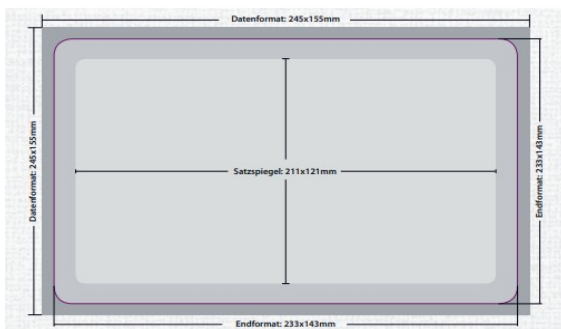

Frühstücksbrettchen

STANDARD-BRETTCHEN - 23,3 X 14,3 CM
...(24,5 x 15,5 cm)

Hochwertige HPL (High-Pressure-Laminat),
in Deutschland produziert, inkl. aller
Druckneben- und Einrichtungskosten

100 Stück **6,15€/Stk***